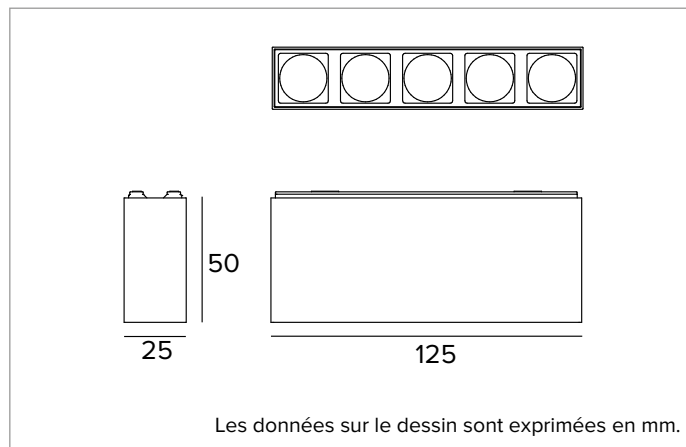

2T0083DD | OZ Module d'éclairage - Multiple

Modules lumineux multiples à LED magnétiques, alimentés en très basse tension, fixes

	2700K	H(m)	D(m)	Emax(lx)
	Ra90		28°	
	Fixture Power	8W	1	0.51
	Source Flux	621lm	2	1.01
	Fixture Flux	465lm	3	1.52
	Efficacy	56lm/W	4	2.02
TS1839	Imax=2525cd/klm	Imax	1568cd	5
			2.53	63

CCT nominale : 2700K

SDCM : 2

Durée utile (L80/B10) : >50000h tq +25°C

CARACTÉRISTIQUES DE L'ÉCLAIRAGE

Groupe optique flood avec lentille en acrylique et carter en polycarbonate noir. L'appareil peut être installé dans les lieux de travail UGR<19 (EN 12464-1).

Corps en aluminium moulé sous pression noir. Appareil multiple fixe, 125x25mm.

Couleur et finition : Noir profond

Dimensions : 25x125mm

Poids : 0,13Kg

Version : 5X DIGITAL DIMMING

Degré de protection : IP20