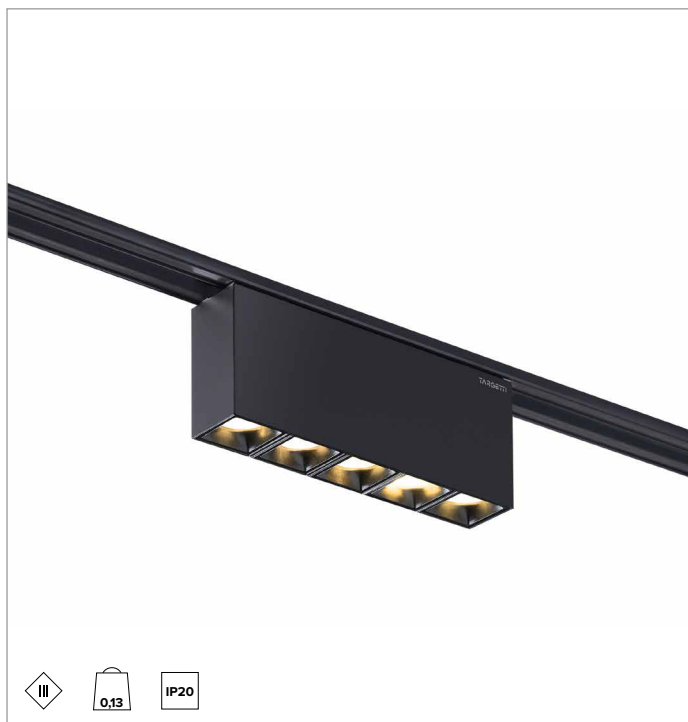

2T0083DD | OZ Module d'éclairage - Multiple

Modules lumineux multiples à LED magnétiques, alimentés en très basse tension, fixes

	2700K	H(m)	D(m)	Emax(lx)
	Ra90		28°	
	Fixture Power	8W	1	0.51
	Source Flux	621lm	2	1.01
	Fixture Flux	465lm	3	1.52
	Efficacy	56lm/W	4	2.02
TS1839	Imax=2525cd/klm	Imax	1568cd	5
			2.53	63

SOURCE

Émetteur LED haute efficacité Ra90.

La classe d'efficacité énergétique du produit : F

Puissance nominale : 7,3W

Flux nominal : 621lm

Indice de rendu des couleurs : 90

Rf : 87,6

Rg : 103,9

CCT nominale : 2700K

SDCM : 2

Durée utile (L80/B10) : >50000h tq +25°C

CARACTÉRISTIQUES DE L'ÉCLAIRAGE

Groupe optique flood avec lentille en acrylique et carter en polycarbonate noir. L'appareil peut être installé dans les lieux de travail UGR<19 (EN 12464-1).

Corps en aluminium moulé sous pression noir. Appareil multiple fixe, 125x25mm.

Couleur et finition : Noir profond

Dimensions : 25x125mm

Poids : 0,13Kg

Version : 5X DIGITAL DIMMING

Degré de protection : IP20